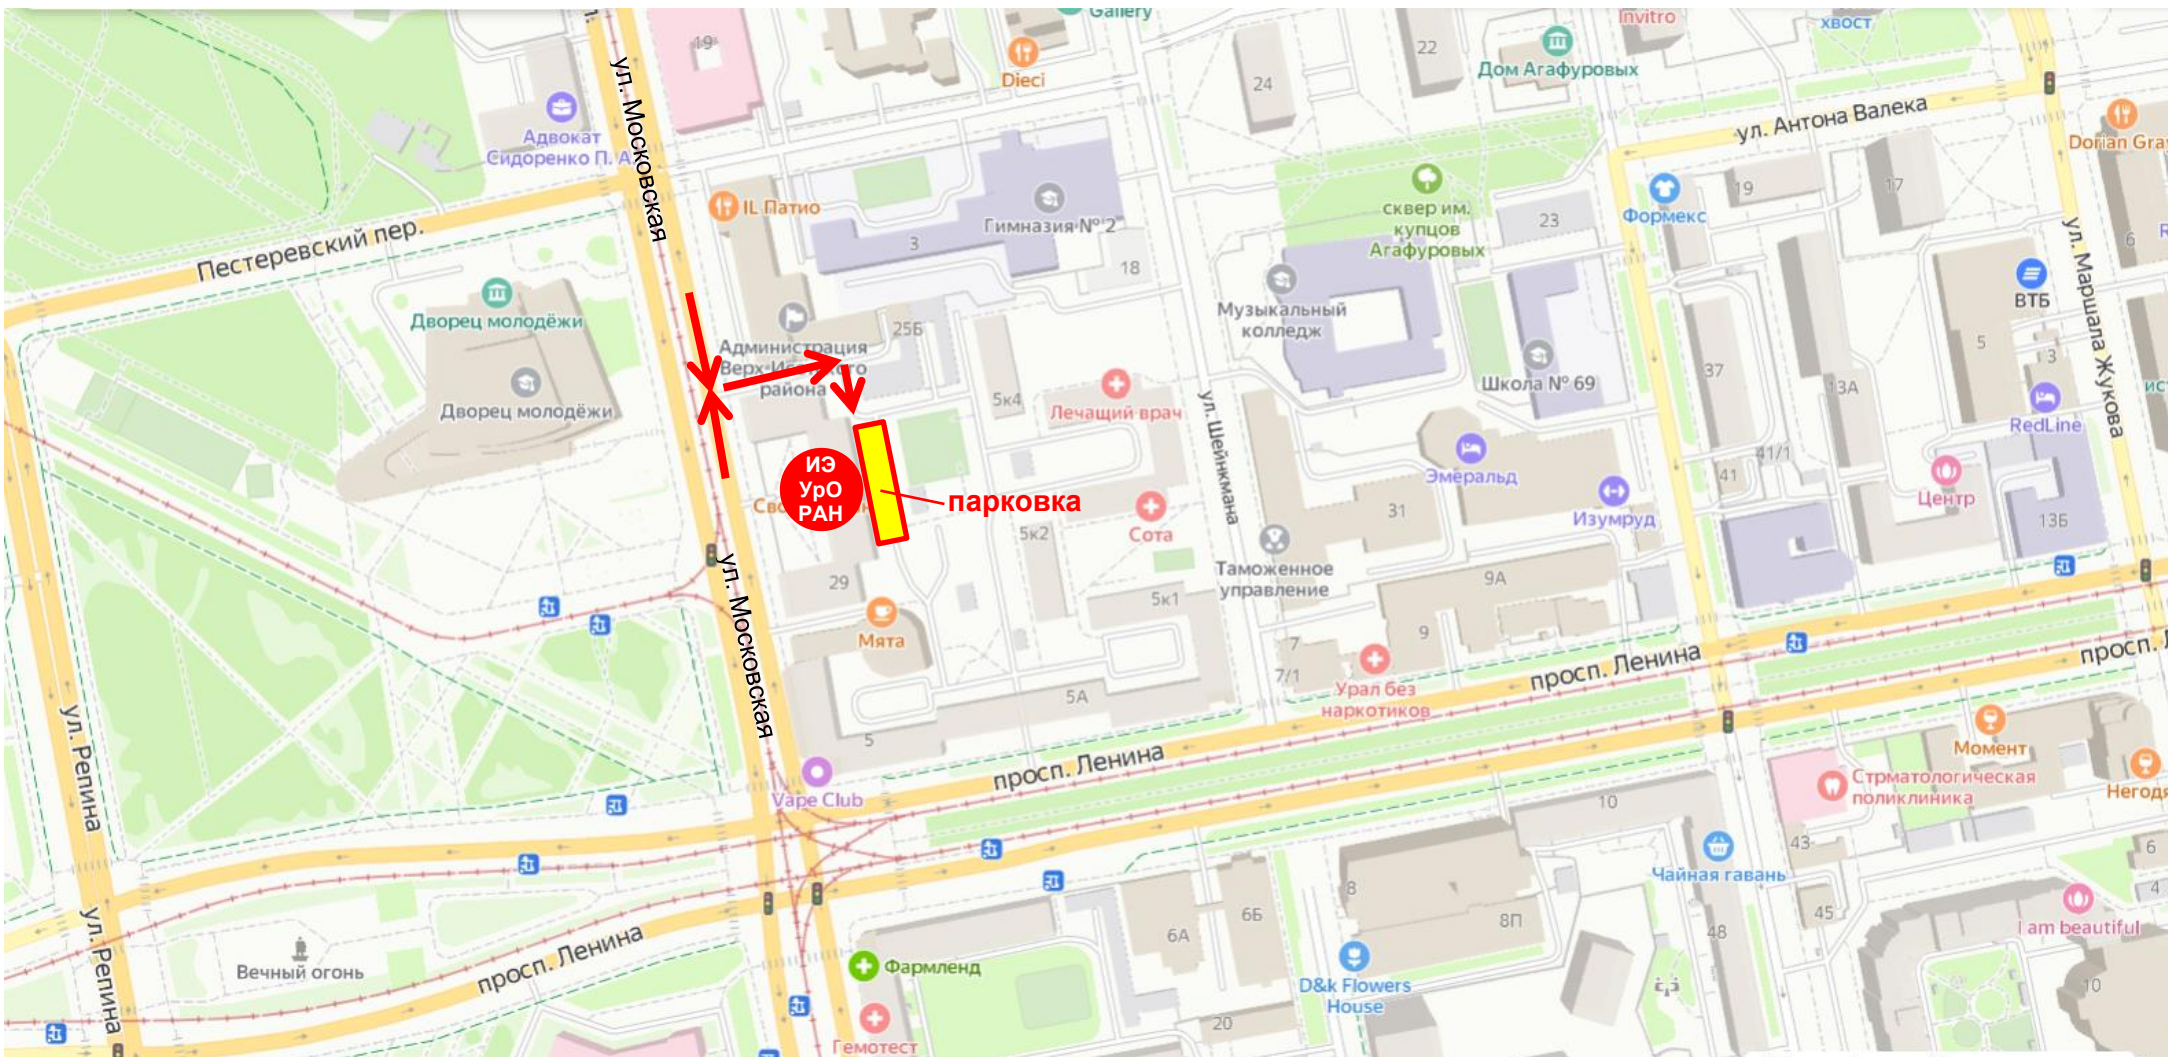

Схема проезда и парковки

участников заседания Комитета по энергетике СОСПП 27.03.2025
в Институте экономики УрО РАН (г. Екатеринбург, ул. Московская, 29)

ВНИМАНИЕ! По возникающим вопросам регистрации, работы выставки, проезда, парковки обращаться: