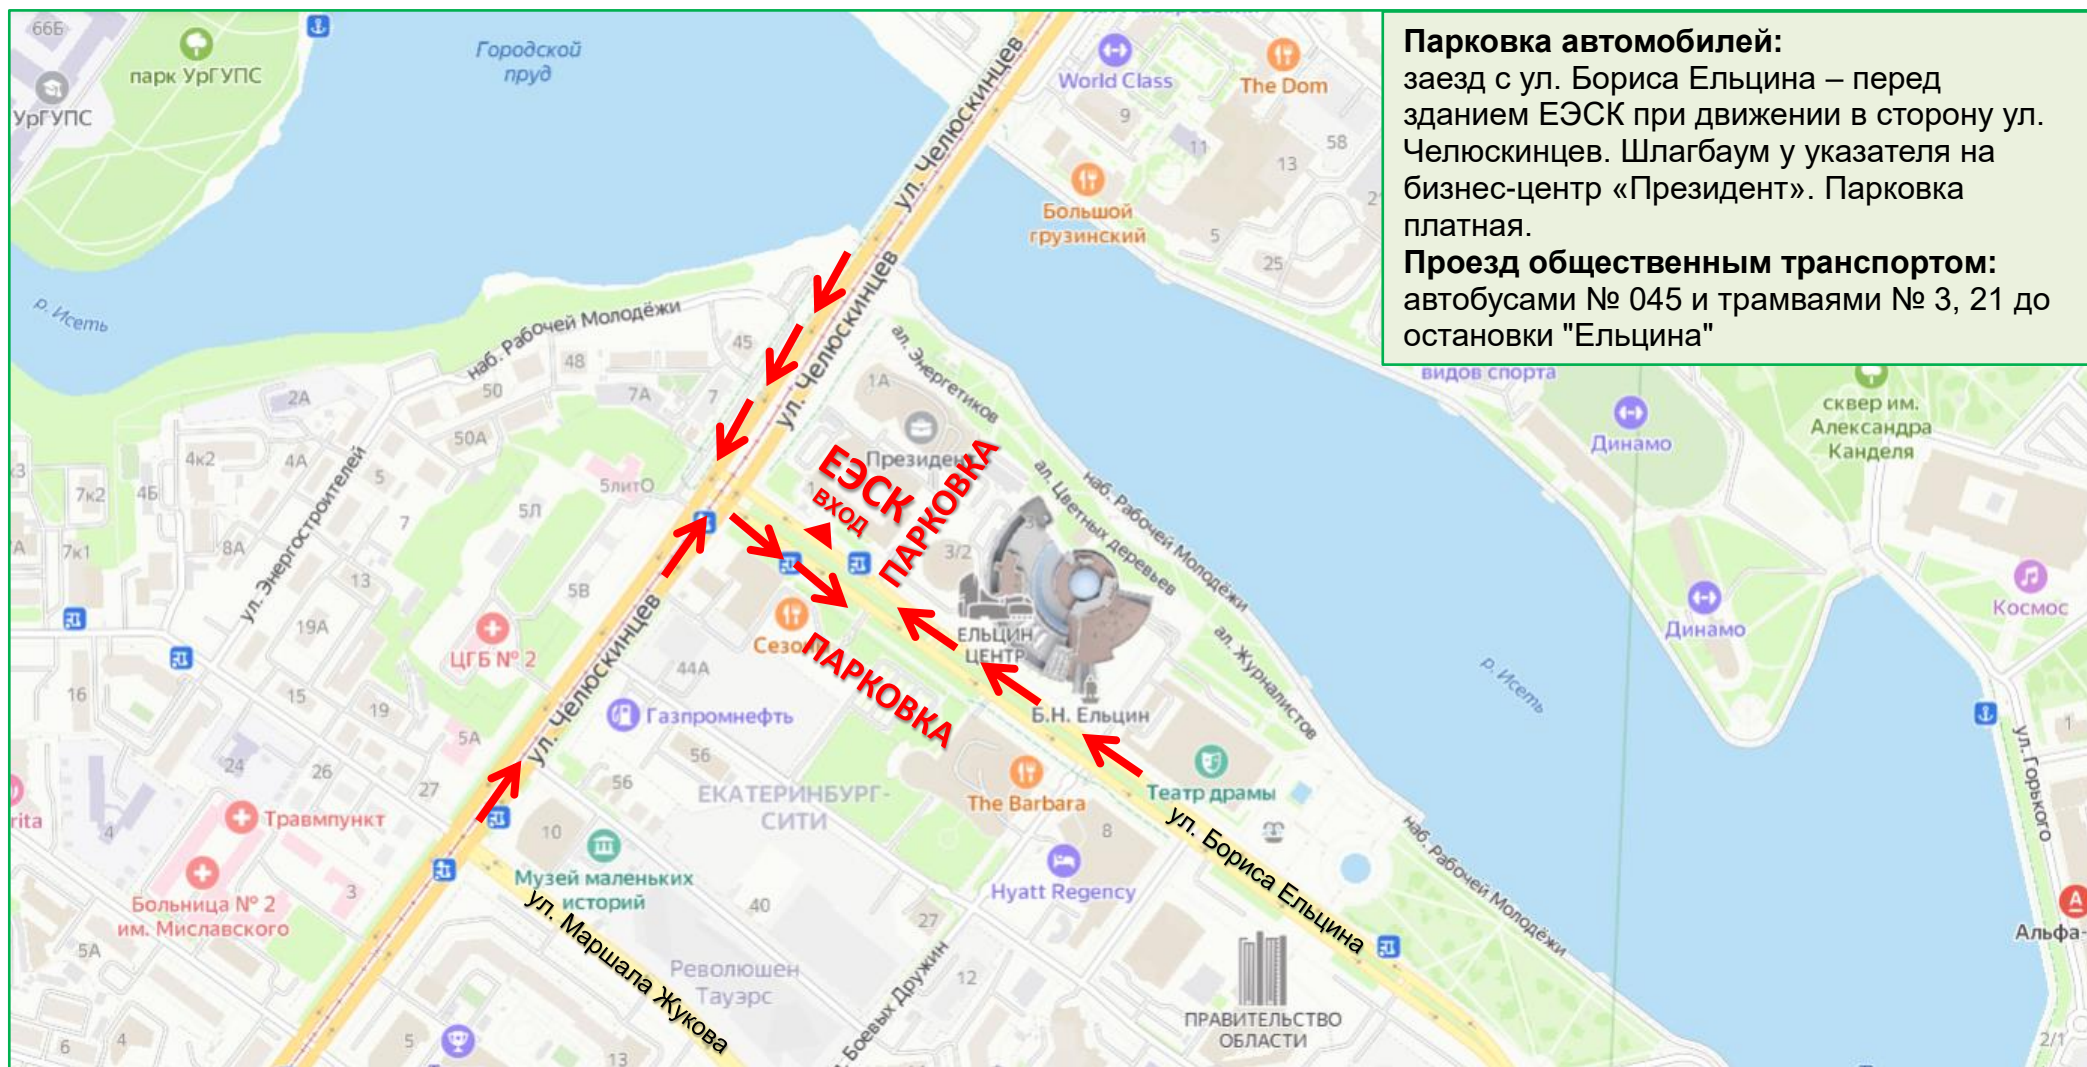

Схема проезда и парковки

участников открытого заседания Комитета по энергетике СОСПП

30.01.2025 в г. АО «ЕЭСК»

(г. Екатеринбург, ул. Бориса Ельцина, 1)

ВНИМАНИЕ! По возникающим вопросам регистрации, работы выставки, проезда, парковки обращаться: