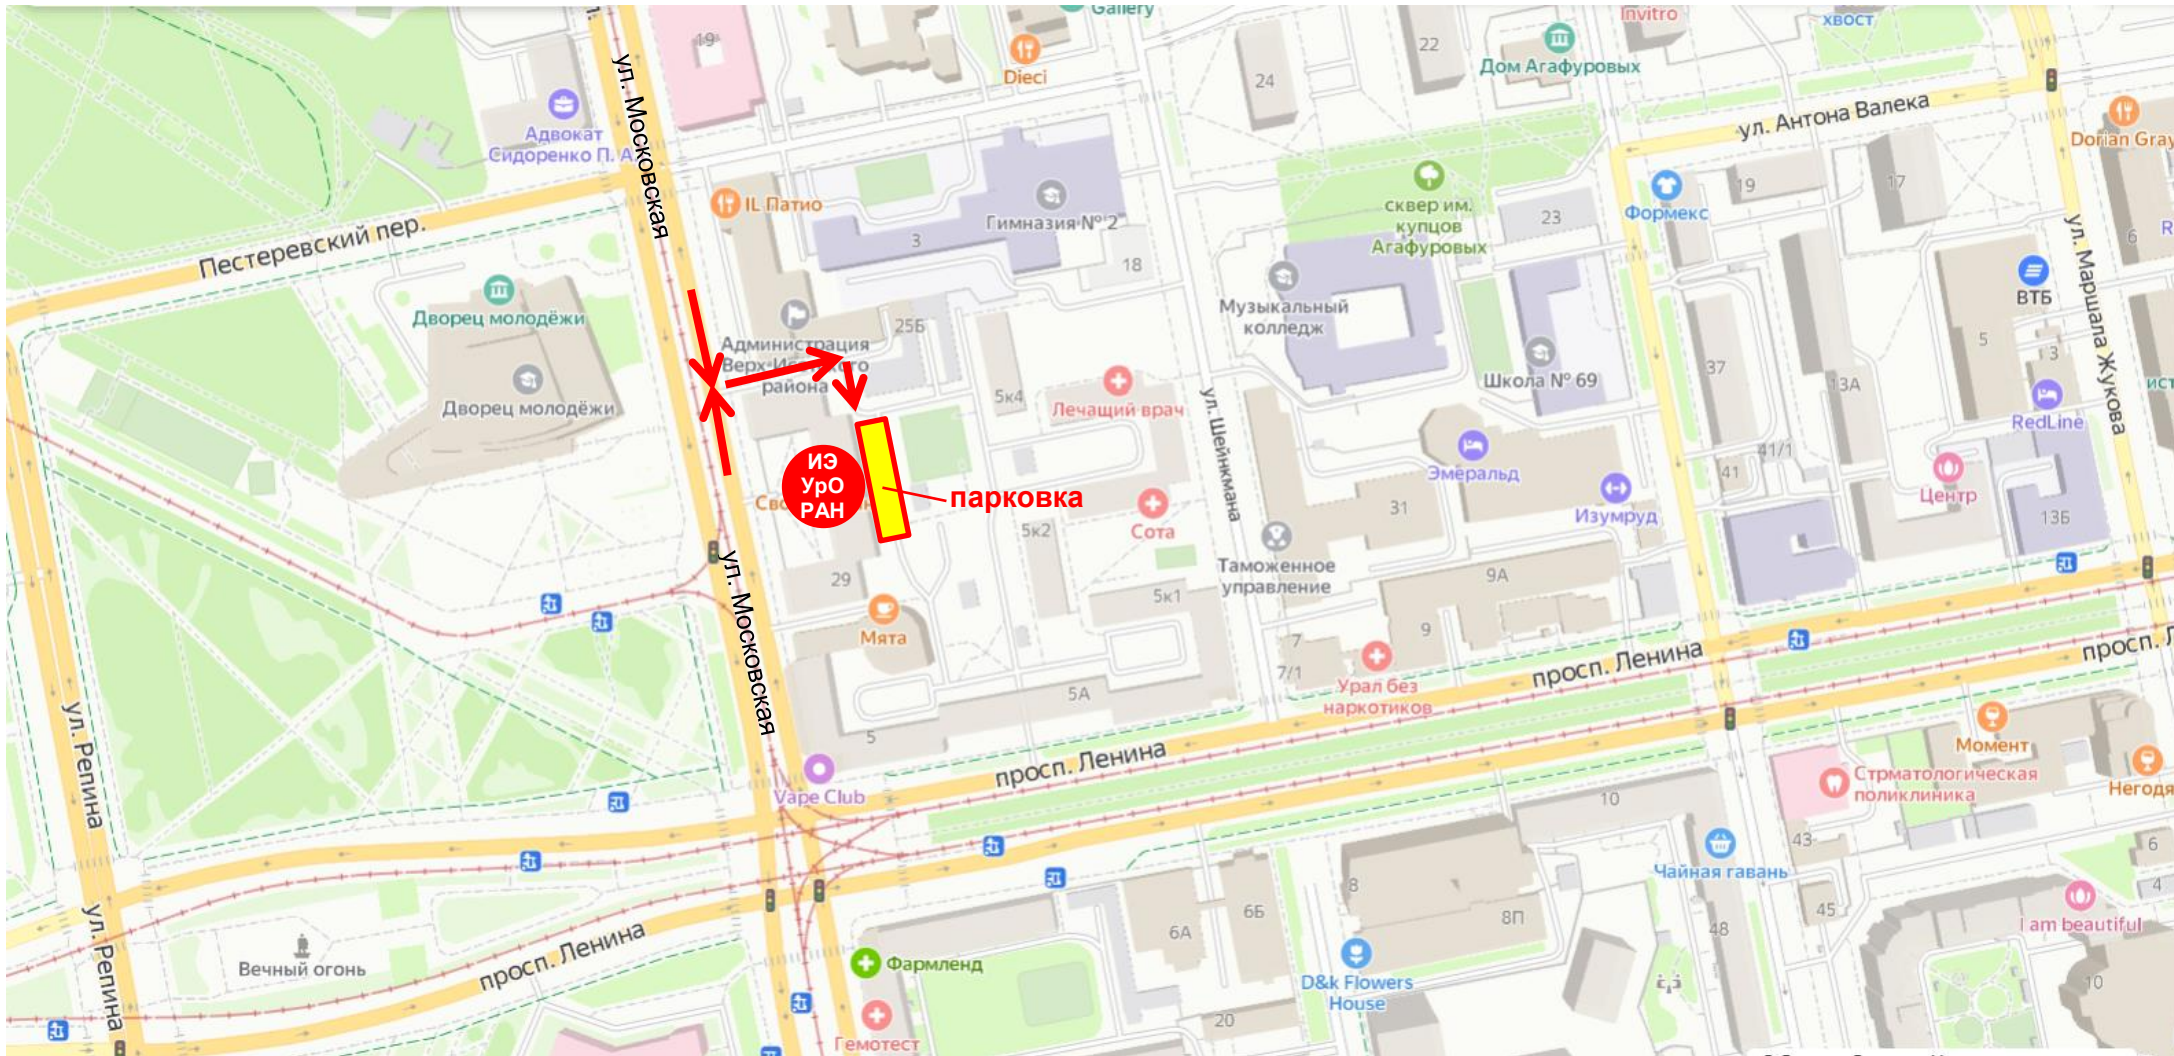

Схема проезда и парковки

участников заседания Комитета по энергетике СОСПП 28.03.2024
в Институте экономики УрО РАН (г. Екатеринбург, ул. Московская, 29)

ВНИМАНИЕ! По возникающим вопросам регистрации, работы выставки, проезда, парковки обращаться: