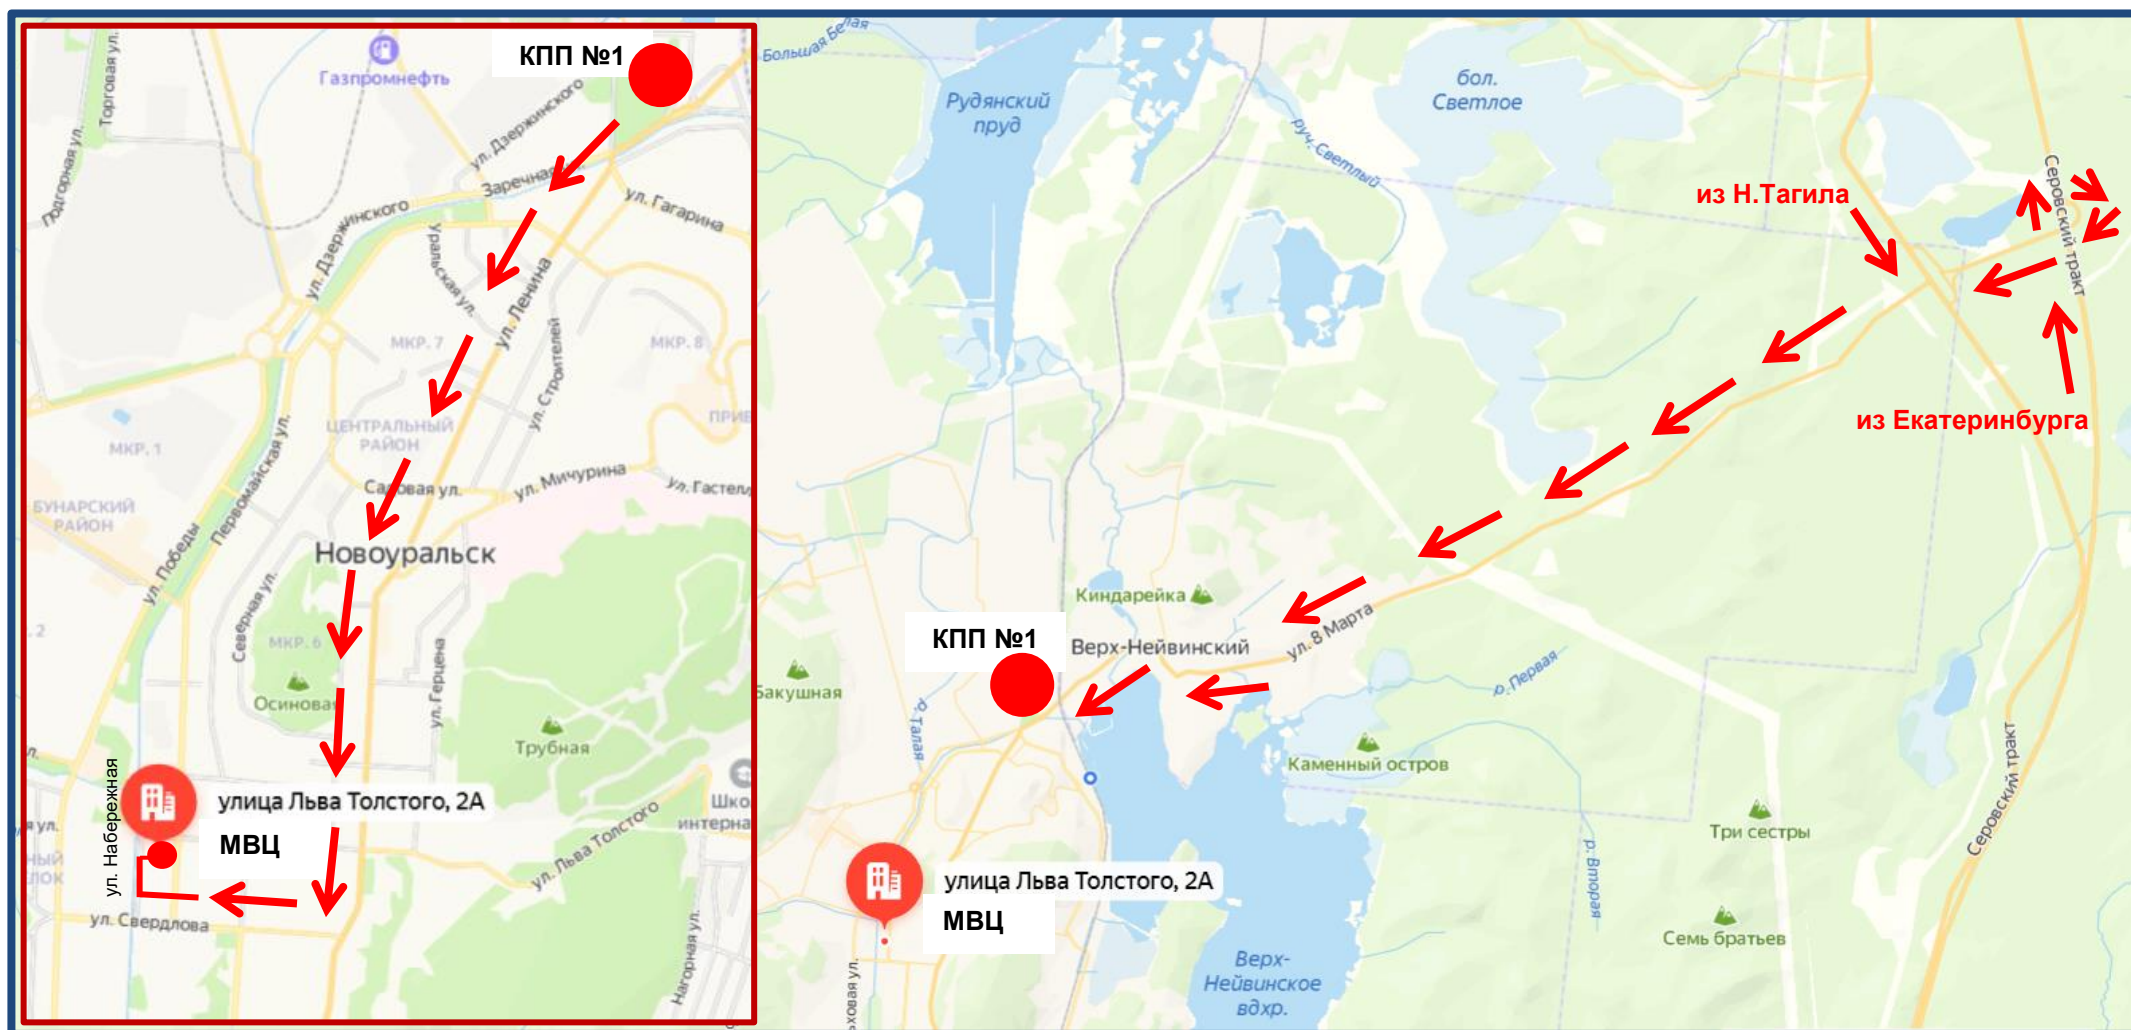

Схема проезда и парковки

участников открытого заседания Комитета по энергетике СОСПП

23.11.2023 в г. Новоуральске

(Свердловская обл., г. Новоуральск, ул. Льва Толстого 2а, Музейно-выставочный центр)

ВНИМАНИЕ! По возникающим вопросам регистрации, работы выставки, проезда, парковки обращаться: