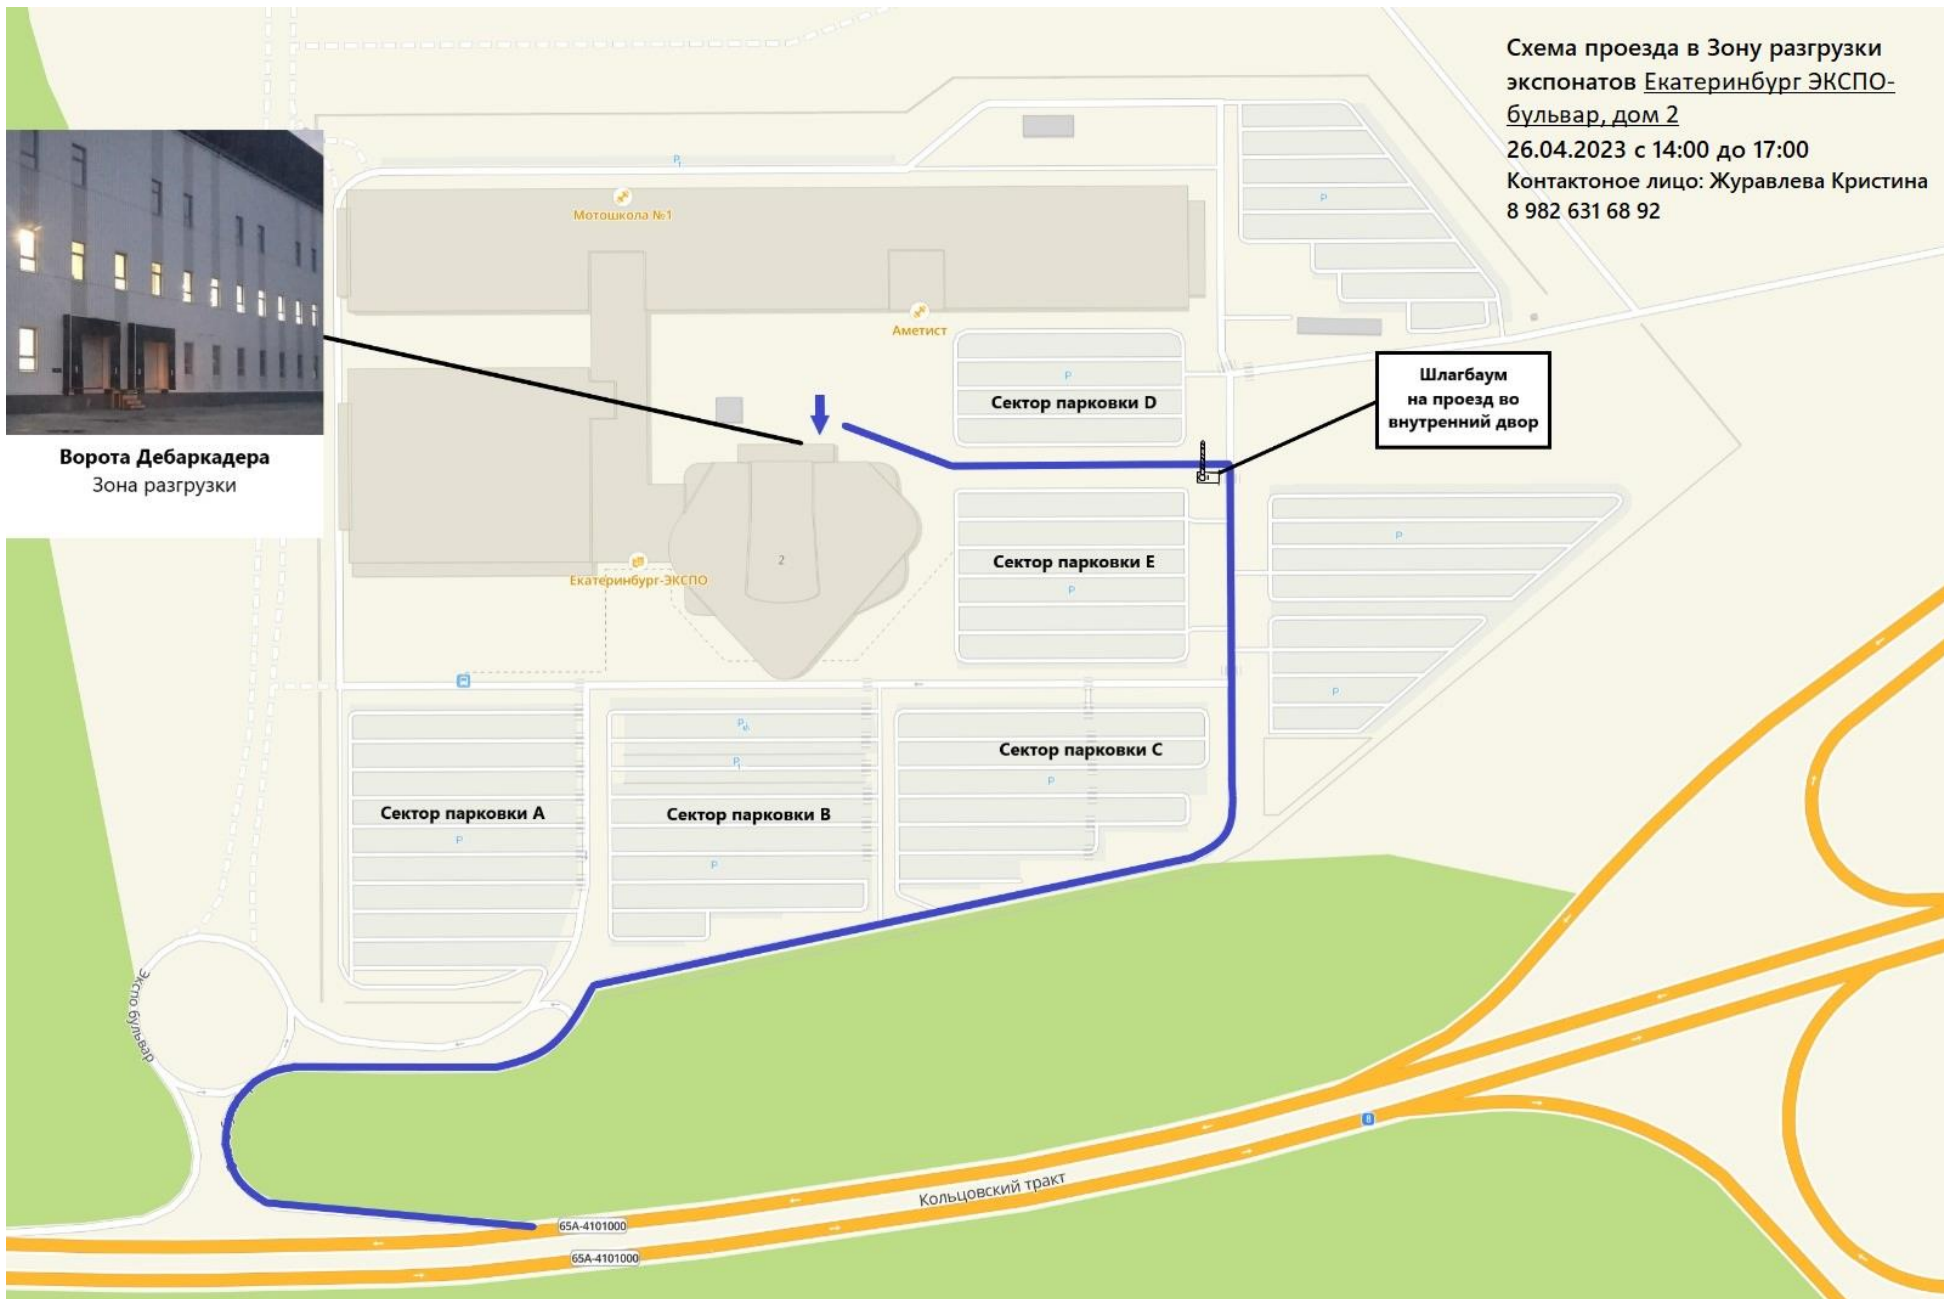

**Ворота Дебаркадера**  
Зона разгрузки

Схема проезда в Зону разгрузки  
экспонатов Екатеринбург ЭКСПО-  
бульвар, дом 2

26.04.2023 с 14:00 до 17:00

Контактоное лицо: Журавлева Кристина  
8 982 631 68 92

**Шлагбаум**  
на проезд во  
внутренний двор