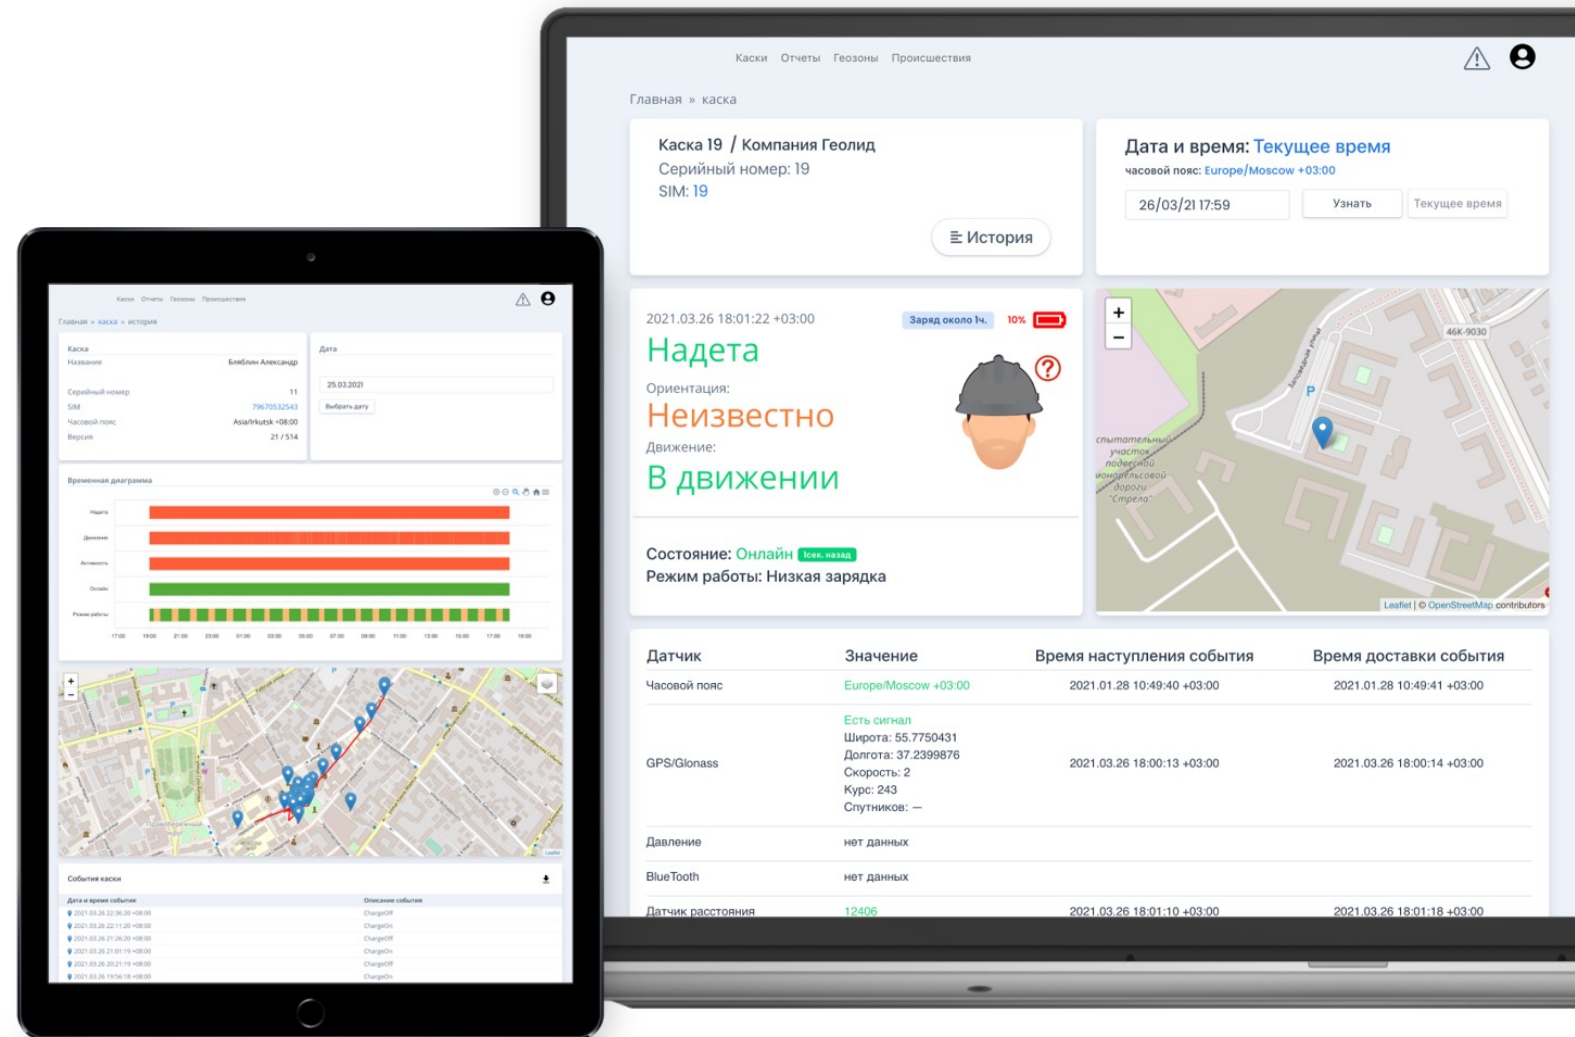

IoT платформа

Личный кабинет и API для интеграции

- ✓ Онлайн-мониторинг состояния трекера
- ✓ Оповещения о подозрениях на несчастные случаи
- ✓ Indoor и outdoor-позиционирование объектов
- ✓ Бесшовное соединением при трекинге
- ✓ Архив треков и состояний по каждому работнику
- ✓ Гео-зоны для управления рабочими и спецзонами
- ✓ Отчеты и аналитика