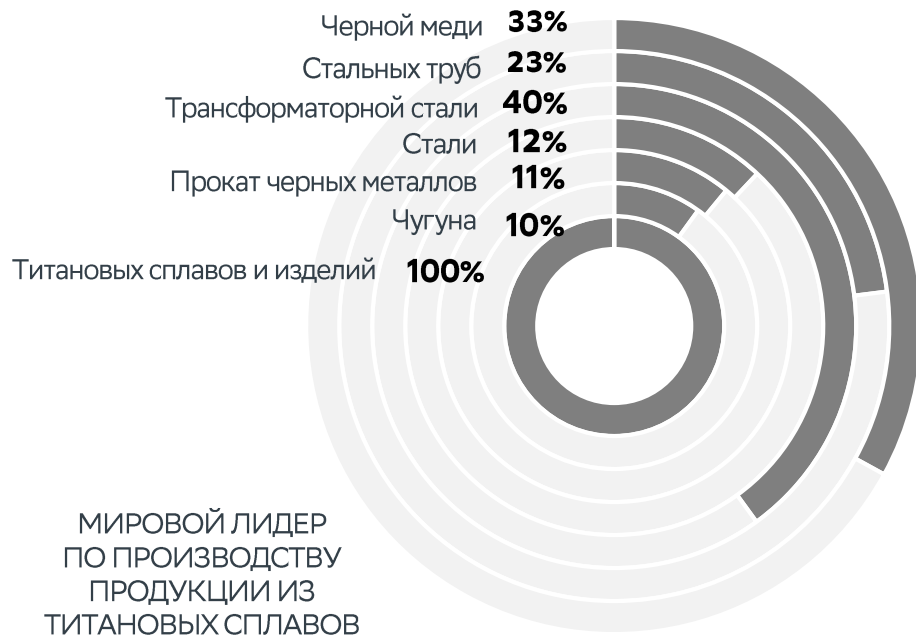

Свердловский областной
Союз промышленников
и предпринимателей

INNOPROM

ESG-ТРАНСФОРМАЦИЯ

КРУПНЫХ ПРЕДПРИЯТИЙ

4.07.2022

WhenSpeak

- Войти как гость
- Ввести номер комнаты 8052

Ресурсное потребление: что дальше?

ESG: Свердловская область

Доля Свердловской области в общероссийском производстве*:

Рейтинги Свердловской области:

9 место в рейтинге

Входит в десятку лидеров ESG-рейтинга российских регионов (РАЕХ, 2021 г.)